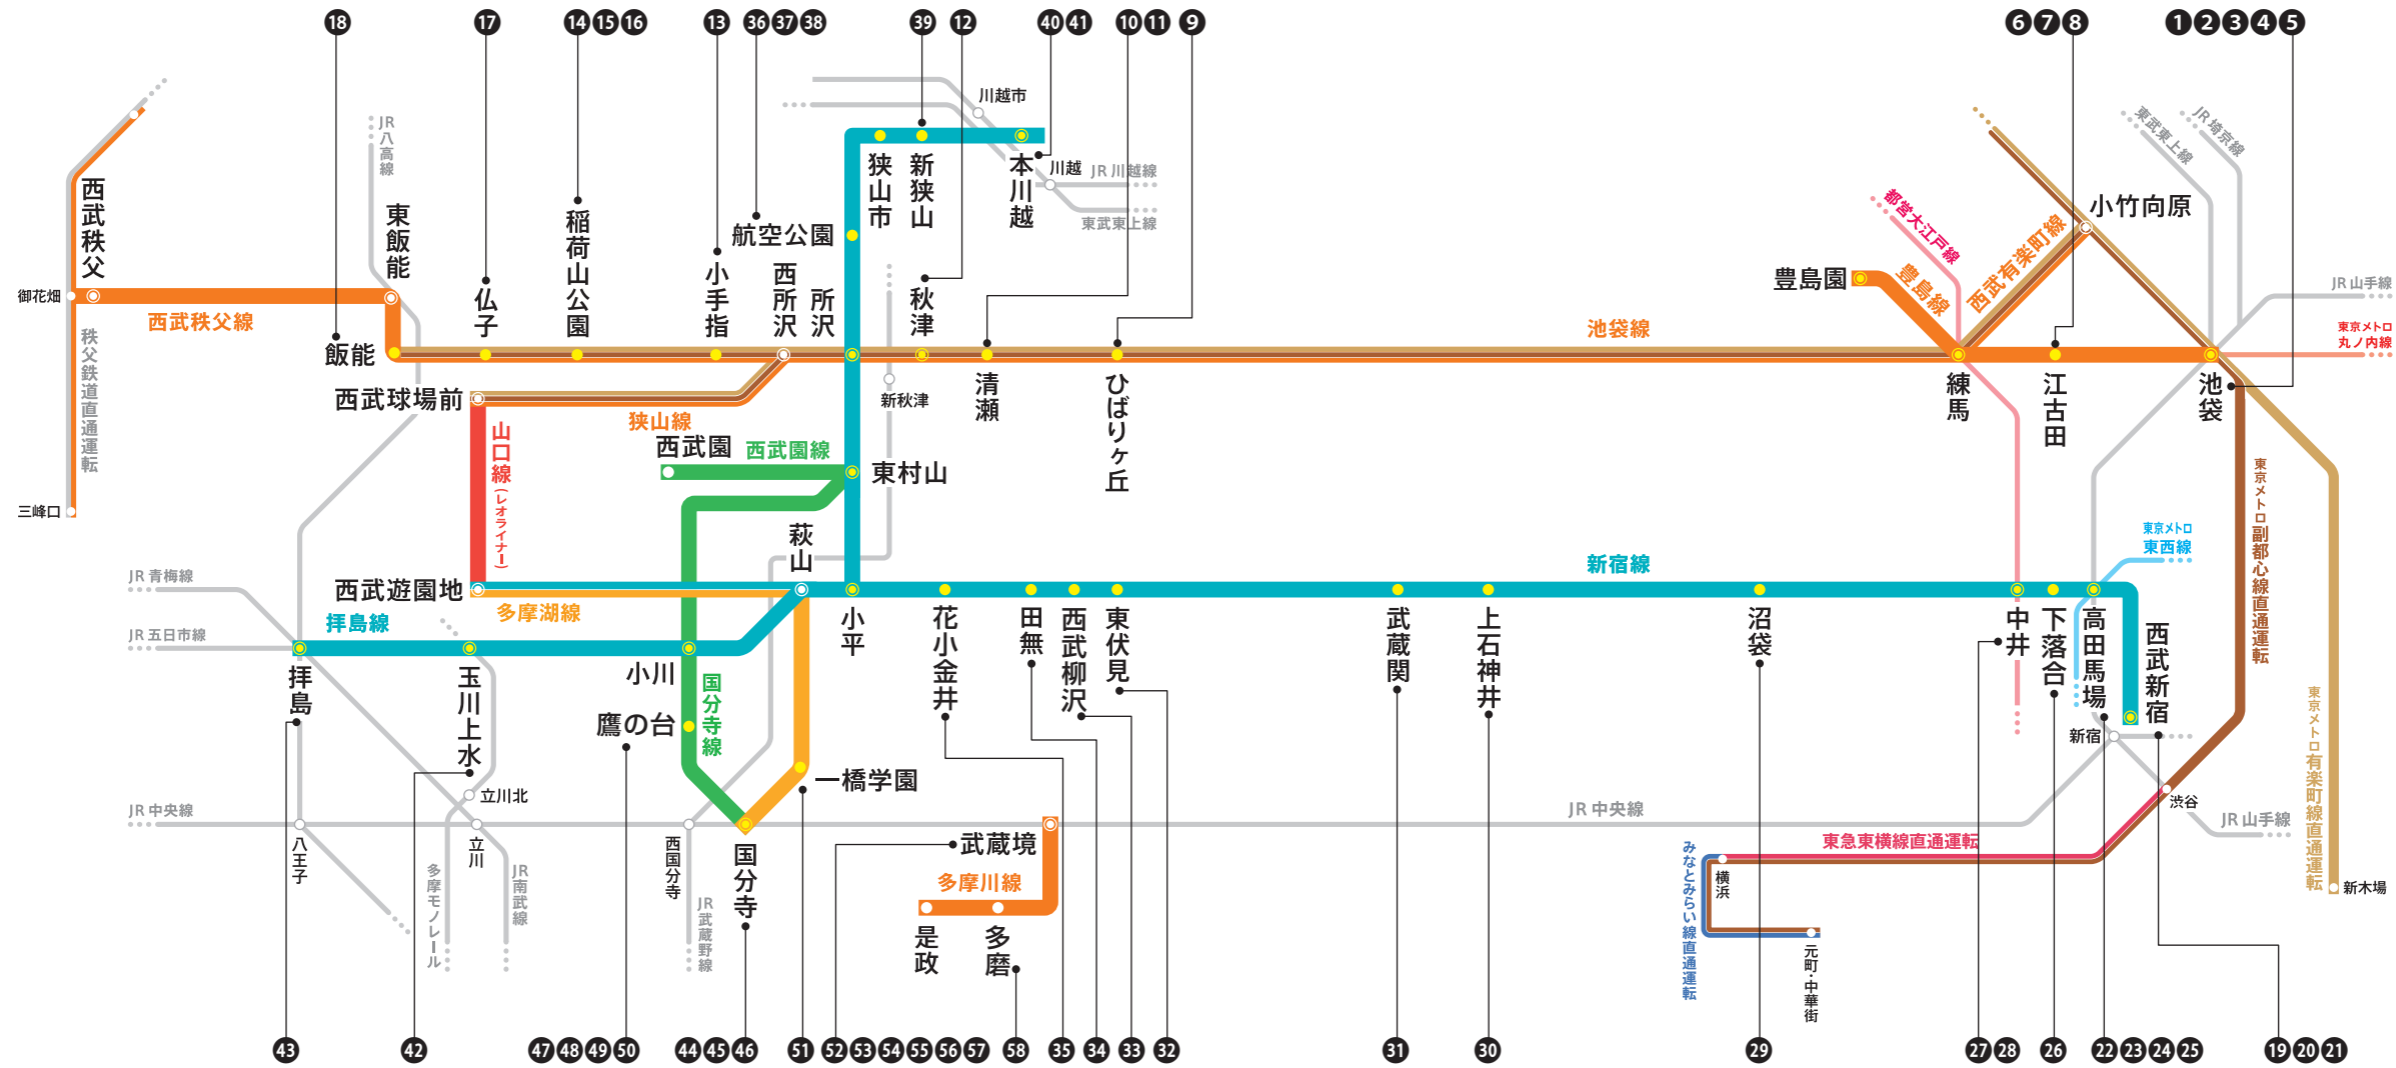

西武線沿線学校一覧 大学・短期大学 全58校

西武線最寄駅	学校名
池袋	① 帝京平成大学(池袋キャンパス)
	② 東京音楽大学
	③ 東京交通短期大学
	④ 東京福祉大学(池袋キャンパス9号館)
	⑤ 立教大学(池袋キャンパス)
江古田	⑥ 日本大学芸術学部(江古田校舎)
	⑦ 武蔵大学(江古田キャンパス) ^{*1}
	⑧ 武蔵野音楽大学(江古田キャンパス) ^{*2}
ひばりヶ丘	⑨ 自由学園最高学部
清瀬	⑩ 日本社会事業大学
	⑪ 国立看護大学校
秋津	⑫ 明治薬科大学(清瀬キャンパス)
小手指	⑬ 早稲田大学(所沢キャンパス)
稲荷山公園	⑭ 東京家政大学(狭山キャンパス)
	⑮ 武蔵野学院大学 ^{*3}

西武線最寄駅	学校名
上石神井	㉚ 東京女子大学
武蔵境	㉛ 上智大学(石神井キャンパス)
東伏見	㉜ 早稲田大学(東伏見キャンパス)
西武柳沢	㉝ 成蹊大学
田無	㉞ 武蔵野大学(武蔵野キャンパス)
花小金井	㉟ 嘉悦大学
航空公園	㊱ 日本大学芸術学部(所沢校舎)
	㊲ 防衛医科大学校
	㊳ 秋草学園短期大学 ^{*5}
新狭山	㊴ 西武文理大学
本川越	㊵ 尚美学園大学
玉川上水	㊶ 埼玉医科大学(川越キャンパス・川越ビル)
	㊷ 国立音楽大学
拝島	㊸ 杏林大学(八王子キャンパス)
国分寺	㊹ 東京経済大学(国分寺キャンパス)

西武線最寄駅	学校名
国分寺	㊺ 東京学芸大学
	㊻ 東京農工大学(府中キャンパス)
鷹の台	㊼ 白梅学園大学
	㊽ 白梅学園短期大学
	㊾ 津田塾大学
一橋学園	㊿ 武蔵野美術大学
	① 一橋大学(小平国際キャンパス)
武蔵境	② 亜細亜大学
	③ 亜細亜大学短期大学部
	④ 国際基督教大学
	⑤ 東京神学大学
	⑥ 日本獣医生命科学大学
多磨	⑦ ルーテル学院大学
	⑧ 東京外国語大学(府中キャンパス)

*1...新桜台、桜台からもアクセス可 *2...新桜台からもアクセス可 *3...狭山市からもアクセス可 *4...元加治からもアクセス可 *5...新所沢からもアクセス可
 ※上の図は西武線最寄駅ごとに学校群をまとめたもので、実際の位置関係とは異なります。