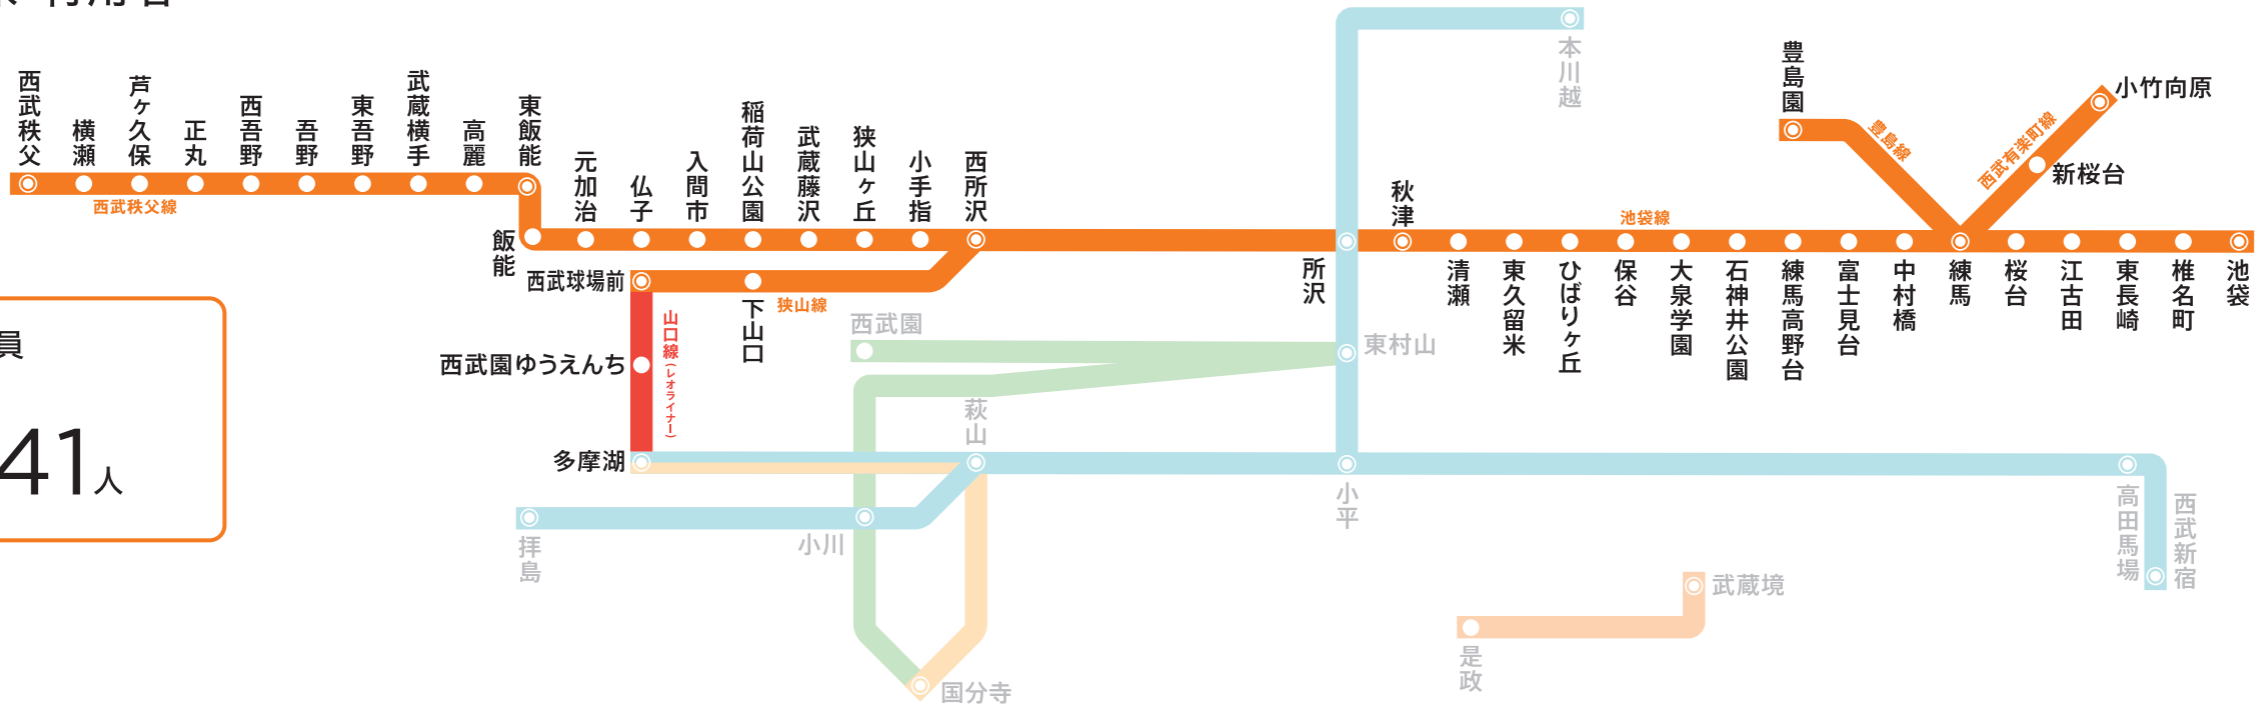

池袋線系 利用者

■池袋線 ■西武秩父線 ■西武有楽町線 ■豊島線 ■狭山線 ■山口線

池袋線系 輸送人員
2022年度1日平均
計 **821,141**人

池袋線系利用者のプロフィール

技研商事インターナショナル「KDDI Location Analyzer」より集計
※端数処理のため合計が100%にならない場合があります

鉄道利用目的

日経リサーチ「首都圏センサス」より集計
※端数処理のため合計が100%にならない場合があります ※複数回答

仕事(勤務先)	仕事(勤務先以外)	学校	習い事	ショッピング	食事	遊び・レジャー	その他
73.5	18.5	14.1	5.7	38.5	32.3	42.8	11.9

興味・関心事

※複数回答

利用した商業施設

※複数回答

路線イメージ

※複数回答