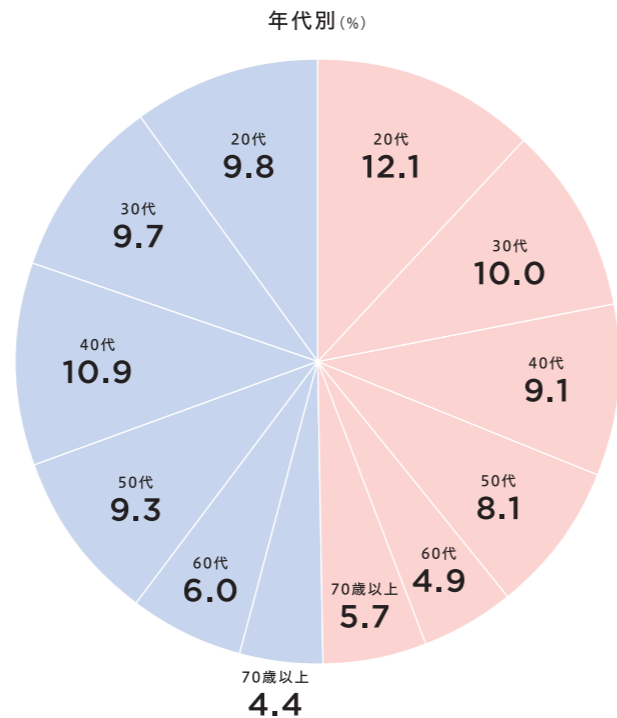

池袋線系 利用者

■池袋線 ■西武秩父線 ■西武有楽町線 ■豊島線 ■狭山線 ■山口線

池袋線系 輸送人員
2022年度1日平均
計 **821,141**人

池袋線系利用者のプロフィール

技研商事インターナショナル「KDDI Location Analyzer」より集計
※端数処理のため合計が100%にならない場合があります

鉄道利用目的

日経リサーチ「首都圏センサス」より集計
※端数処理のため合計が100%にならない場合があります ※複数回答