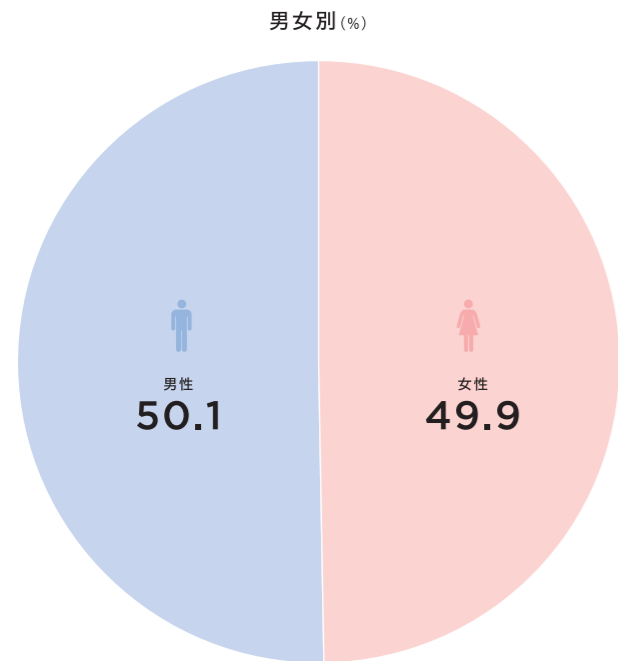

池袋線系 利用者

■池袋線 ■西武秩父線 ■西武有楽町線 ■豊島線 ■狭山線 ■山口線

池袋線系 輸送人員
2022年度1日平均
計 **821,141**人

池袋線系利用者のプロフィール

技研商事インターナショナル「KDDI Location Analyzer」より集計
※端数処理のため合計が100%にならない場合があります

鉄道利用目的

日経リサーチ「首都圏センサス」より集計
※端数処理のため合計が100%にならない場合があります ※複数回答

仕事(勤務先)	仕事(勤務先以外)	学校	習い事	ショッピング	食事	遊び・レジャー	その他
73.5	18.5	14.1	5.7	38.5	32.3	42.8	11.9

興味・関心事

※複数回答

利用した商業施設

※複数回答

路線イメージ

※複数回答