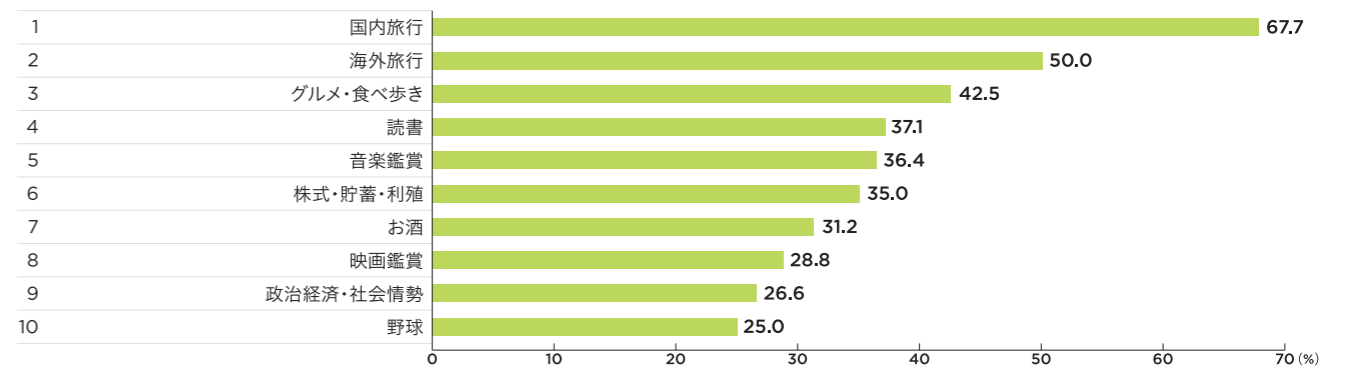

池袋線系 利用者

■池袋線 ■西武秩父線 ■西武有楽町線 ■豊島線 ■狭山線 ■山口線

池袋線系 輸送人員
2022年度1日平均
計 **821,141**人

池袋線系利用者のプロフィール

技研商事インターナショナル「KDDI Location Analyzer」より集計
※端数処理のため合計が100%にならない場合があります

鉄道利用目的

日経リサーチ「首都圏センサス」より集計
※端数処理のため合計が100%にならない場合があります ※複数回答

仕事(勤務先)	仕事(勤務先以外)	学校	習い事	ショッピング	食事	遊び・レジャー	その他
73.5	18.5	14.1	5.7	38.5	32.3	42.8	11.9

興味・関心事

※複数回答

利用した商業施設

※複数回答

路線イメージ

※複数回答