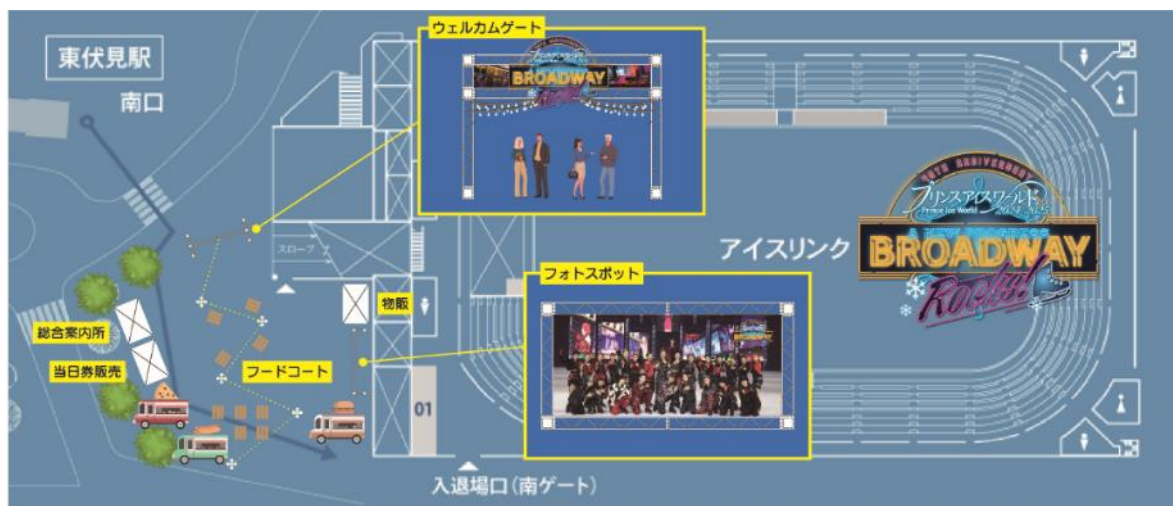

 特製・押しプリンスアイスワールド  
クリアファイル(イメージ)

プリンスアイスワールド (イメージ)

PIW ラッピング電車

【別紙】

PIW ラッピング電車の運転について

2025年1月20日（月）より、新宿線系統でPIWをテーマとした初のラッピング電車の運行を開始いたします。これは、45年の歴史を誇り、西武グループのスポーツ業の象徴の一つである本公演について、西武線沿線でのより一層の認知拡大を企図し実施するものです。本公演後は、2025年GWに予定されているPIW横浜公演に向けて、池袋線系統を運行予定です。詳細は下記のとおりです。

企画名	PIW ラッピングトレイン
企画内容	PIWのロゴやチームメンバーの演技の様子（昨年度のBROADWAY CLASSICS、今年度のBROADWAY ROCKS!の公演中の写真）を車両側面にあしらったラッピング電車を運行します。
実施期間	新宿線系統：2025年1月20日（月）～2月25日（火）（予定） 池袋線系統：2025年2月26日（水）～5月2日（金）（予定） ※車両運用の都合により運行しない日もございます。
編成	40106編成（1編成）
運行区間	新宿線系統：新宿線、拝島線 池袋線系統：池袋線、狭山線、西武秩父線、西武有楽町線、東京メトロ有楽町線・副都心線、東急東横線、横浜高速鉄道みなとみらい線
備考	「西武線アプリ」の列車走行位置画面にて走行位置を確認することができます。 ※西武線アプリの詳細は <a href="#">こちら</a> よりご確認ください。

ラッピングイメージ

西武線アプリ表示イメージ

## ダイドードリンコアイスアリーナ周辺での取り組みについて

会場となるダイドードリンコアイスアリーナでは、2025年2月中旬（予定）より会場周辺に「電飾式ウェルカムゲート」、「PIW ロゴ入り看板」を設置し、会場外からもPIWに対する期待感をお届けしてまいります。また、公演期間中は、正面広場に「本公演のテーマ“ブロードウェイ”をイメージしたキッチンカーを出展」、「PIW チームメンバーの大型フォトパネルを展示」、「快適にお過ごしいただける暖房付きいす・テーブルを設置」し、西武線沿線の冬の一大催事として、本公演を盛り上げてまいります。